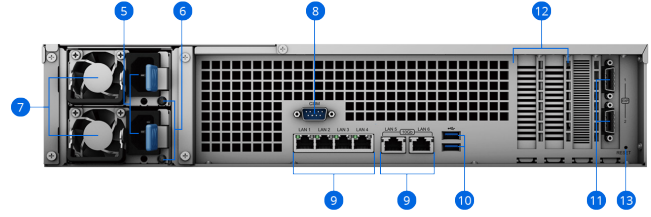

Donanıma Genel Bakış

Ön

Arka A¹⁶

Arka B¹⁷

1 Güç Düğmesi ve Göstergesi	2 Uyarı Kapalı Düğmesi	3 Sürücü Tepsileri	4 Sürücü Durumu Göstergesi
5 Güç Bağlantı Noktaları	6 PSU Göstergeleri ve Uyarı Kapalı Düğmeleri	7 PSU Fanları	8 Konsol Bağlantı Noktası
9 1 GbE/10 GbE RJ-45 Bağlantı Noktaları	10 USB 3.2 Bağlantı Noktaları	11 Genişletme Bağlantı Noktaları	12 PCIe Genişletme Yuvaları
13 Sıfırlama Düğmesi			