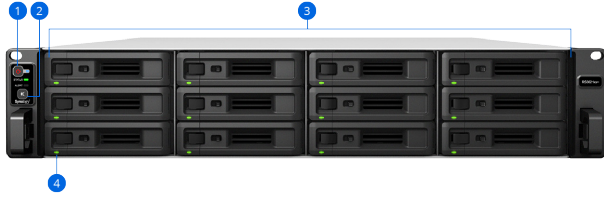

Donanıma Genel Bakış

Ön

Arka A¹⁶