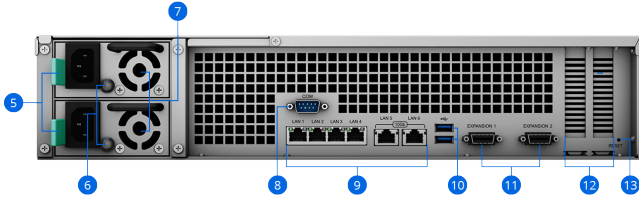

Donanıma Genel Bakış

Ön

Arka A¹⁶

Arka B¹⁷

1 Güç Düğmesi ve Göstergesi	2 Uyarı Kapalı Düğmesi	3 Sürücü Tepsileri	4 Sürücü Durumu Göstergesi
5 Güç Bağlantı Noktaları	6 PSU Göstergeleri ve Uyarı Kapalı Düğmeleri	7 PSU Fanları	8 Konsol Bağlantı Noktası
9 1 GbE/10 GbE RJ-45 Bağlantı Noktaları	10 USB 3.2 Bağlantı Noktaları	11 Genişletme Bağlantı Noktaları	12 PCIe Genişletme Yuvaları
13 Sıfırlama Düğmesi			

Teknik Özellikler

Donanım

CPU	Intel® Xeon® D-1541 8 çekirdekli (16 iş parçacıklı) 2,1 GHz; Turbo ile 2,7 GHz'ye kadar yükseltilebilir
Donanım şifreleme motoru	Var (AES-NI)
Bellek	8 GB DDR4 ECC UDIMM (64 GB'ye kadar genişletilebilir)
Uyumlu sürücü türleri	12 x 3,5 inç veya 2,5 inç SATA HDD/SSD (sürücüler dahil değildir) - Yalnızca cihazınızın uyumluluk listesinde yer alan sürücüleri yüklemeniz şiddetle önerilir⁵. Doğrulanmamış sürücüler kullanılırken depolama havuzu ve birim oluşturma işlemleri başarısız olabilir. Synology, desteklenmeyen bileşenler kullanan cihazlar için teknik destek sağlayamamaktadır.
Çalışırken değiştirilebilir sürücü	Evet
Harici bağlantı noktaları	2 x USB 3.2 Gen 1 bağlantı noktası 2 x Genişletme bağlantı noktası (Infiniband)
Form faktörü	Rafa monte 2U
Boyut (YxGxD)	88 x 482 x 724 mm (sunucu kollarıyla)
Ağırlık	14,5 kg
LAN bağlantı noktaları	4 x 1 GbE RJ-45 2 x 10 GbE RJ-45
LAN/WAN'da uyandırma	Evet
PCIe 3.0 yuvaları	2 x 8 şeritli x8 yuvası 10 GbE/25 GbE ağ arabirim kartlarını² ve SSD önbelleğine yönelik M.2 NVMe SSD bağdaştırıcı kartlarını destekler⁹
Programlanmış güç açma/kapama	Evet
Sistem fanları	4 x (80 x 80 x 32 mm)
AC giriş gücü gerilimi	100 V - 240 V AC
Güç frekansı	50/60 Hz, tek fazlı
Çalışma sıcaklığı	0°C - 35°C (32°F - 95°F)