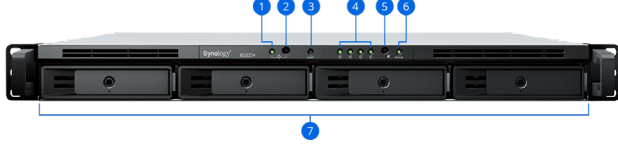

Donanıma Genel Bakış

Ön