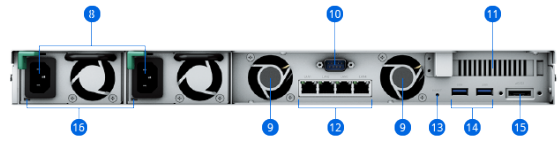

Donanıma Genel Bakış

Ön

Arka

RS822+

RS822RP+

1	Güç Göstergesi	2	Güç Düğmesi	3	Uyarı Göstergesi	4	Sürücü Durumu Göstergeleri
5	Sesi Kapatma Düğmesi	6	Durum Göstergesi	7	Sürücü Tepsileri	8	Güç Bağlantı Noktaları
9	Fanlar	10	Konsol Bağlantı Noktası	11	PCI Express Genişletme Yuvası	12	1 GbE RJ-45 Bağlantı Noktaları
13	Sıfırlama Düğmesi	14	USB 3.2 Gen 1 Bağlantı Noktaları	15	eSATA Bağlantı Noktası	16	Yedek Güç LED'leri