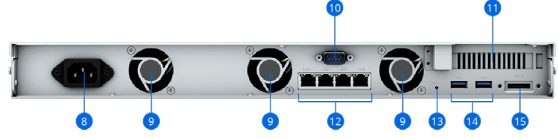

Arka

RS822+

RS822RP+