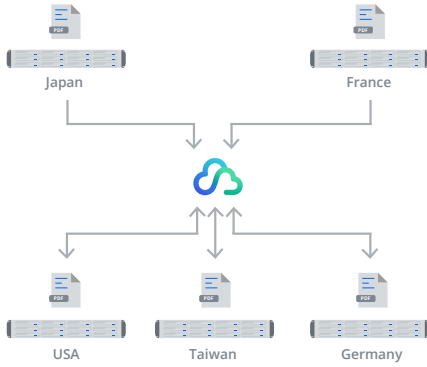

Ekiplerin Bağlantıda Kalmasını Sağlama

Hybrid Share özellikli klasörler sayesinde uzak ekipler en güncel dosyalara tam erişim sağlarken yerel depolama ayak izinin ve bant genişliği kullanımının azaltılmasından da faydalanır.⁶

Eksiksiz Veri ve Cihaz Yedekleme Çözümleri

Synology DSM, hiçbir ek maliyet olmadan standart bir eksiksiz yedekleme çözümleri paketiyle birlikte sunulur.

- **Active Backup Suite** yedekleme görevlerini birleştirir ve Windows ve Linux uç noktaları, sanal makineler, Synology sistemleri ve SaaS uygulamalarının hızlıca geri yüklenmesini sağlar
- **Snapshot Replication**, paylaşımlı klasörleri ve LUN'ları kazara değişikliklerden veya fidye yazılımı olaylarından korumak için bu öğelerin farklı zaman noktalarındaki kopyalarını oluşturur
- **Hyper Backup**, NAS verilerinizi bütünlük denetimi ve güçlü tekilleştirme, sıkıştırma, sürüm oluşturma seçenekleriyle birden çok hedefe güvenli ve verimli şekilde yedekler
- **Hyper Backup için C2 Storage**, Synology NAS yedekleme verilerine yönelik özel ve güvenli bir genel bulut hedefi sunar⁶

Hibrit Ekipler için Dosya Paylaşımı ve Senkronizasyon

Kompakt boyut, kolay kurulum ve güçlü uzaktan yönetim seçenekleri, RS822+/RS822RP+'yı birden fazla tesiste kolay ve etkili dosya erişimi, paylaşımı ve senkronizasyonu sağlamak için uç sunucu olarak dağıtıma uygun hale getirir.

- **Geniş ağ protokolü desteği**; Windows, Mac ve Linux platformlarında sorunsuz dosya paylaşımı deneyimi sağlarken Windows AD ve LDAP uyumluluğu mevcut ağ ortamlarına kolay entegrasyon sağlar
- **Hybrid Share**, sorunsuz tesisler arası senkronizasyon ve LAN hızında yerel erişim sağlamak için buluttaki paylaşımlı klasörlerin etkili senkronizasyonu ile tesis içi güvenilir depolamayı birleştirir⁶
- **Synology Active Insight**, sistem performansını ve sağlığını, oturma açma etkinliklerini ve tüm Synology sunucularınız için yedekleme görevi durumunu bulutta güvenli bir şekilde izlemenizi sağlar; olası sorunlar veya şüpheli olaylar durumunda otomatik uyarılar ve bildirimler sunar⁷
- **Cloud Sync**; Dropbox, Google Drive, Microsoft OneDrive, Baidu ve Box depolamanızı RackStation'ınızla senkronize halde tutar
- **Sorunsuz dosya paylaşımı özelliği**; HTTPS desteği, dahili güvenlik duvarı ve çoklu IP ve hesaba izinsiz girişi otomatik engelleme mekanizmaları dahil olmak üzere yüksek bir güvenlik seviyesiyle birleştirilir