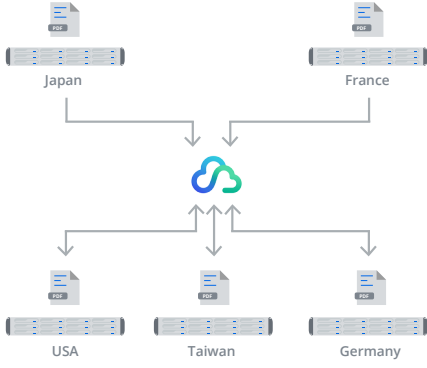

Ekiplerin Bağlantıda Kalmasını Sağlama

Hybrid Share özellikli klasörler sayesinde uzak ekipler en güncel dosyalara tam erişim sağlarken yerel depolama ayak izinin ve bant genişliği kullanımının azaltılmasından da faydalanır.³