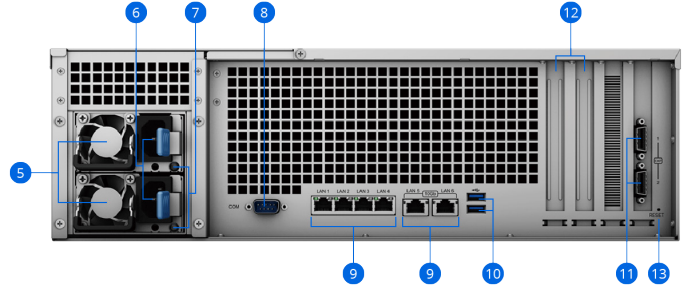

Donanıma Genel Bakış

Ön

Arka A¹⁶

Arka B¹⁷

1	Güç Düğmesi ve Göstergesi	2	Uyarı Kapalı Düğmesi	3	Sürücü Tepsileri	4	Sürücü Durumu Göstergesi
5	PSU Fanları	6	Güç Bağlantı Noktaları	7	PSU Göstergeleri ve Uyarı Kapalı Düğmeleri	8	Konsol Bağlantı Noktası
9	1 GbE/10 GbE RJ-45 Bağlantı Noktaları	10	USB 3.2 Bağlantı Noktaları	11	Genişletme Bağlantı Noktaları	12	PCIe Genişletme Yuvaları
13	Sıfırlama Düğmesi						