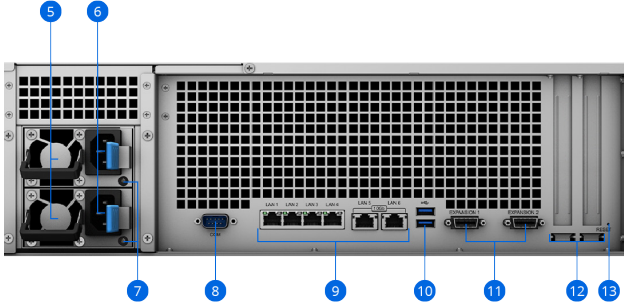

Donanıma Genel Bakış

Ön

Arka A¹⁶

Arka B¹⁷

1	Güç Düğmesi ve Göstergesi	2	Uyarı Kapalı Düğmesi	3	Sürücü Tepsileri	4	Sürücü Durumu Göstergesi
5	PSU Fanları	6	Güç Bağlantı Noktaları	7	PSU Göstergeleri ve Uyarı Kapalı Düğmeleri	8	Konsol Bağlantı Noktası
9	1 GbE/10 GbE RJ-45 Bağlantı Noktaları	10	USB 3.2 Bağlantı Noktaları	11	Genişletme Bağlantı Noktaları	12	PCIe Genişletme Yuvaları
13	Sıfırlama Düğmesi						

Teknik Özellikler

Donanım

CPU	Intel® Xeon® D-1541 8 çekirdekli (16 iş parçacıklı) 2,1 GHz; Turbo ile 2,7 GHz'ye kadar yükseltilebilir
Donanım şifreleme motoru	Var (AES-NI)
Bellek	16 GB DDR4 ECC UDIMM (64 GB'ye kadar genişletilebilir)
Uyumlu sürücü türleri	16 x 3,5 inç veya 2,5 inç SATA HDD/SSD (sürücüler dahil değildir) - Yalnızca cihazınızın uyumluluk listesinde yer alan sürücüleri yüklemeniz şiddetle önerilir⁴. Doğrulanmamış sürücüler kullanılırken depolama havuzu ve birim oluşturma işlemleri başarısız olabilir. Synology, desteklenmeyen bileşenler kullanan cihazlar için teknik destek sağlayamamaktadır.
Çalışırken değiştirilebilir sürücü	Evet
Harici bağlantı noktaları	2 x USB 3.2 Gen 1 bağlantı noktası 2 x Genişletme bağlantı noktası (Infiniband)
Form faktörü	Rafa monte 3U
Boyut (YxGxD)	132,3 x 482 x 656,5 mm (sunucu kollarıyla)
Ağırlık	17,4 kg
LAN bağlantı noktaları	4 x 1 GbE RJ-45 2 x 10 GbE RJ-45