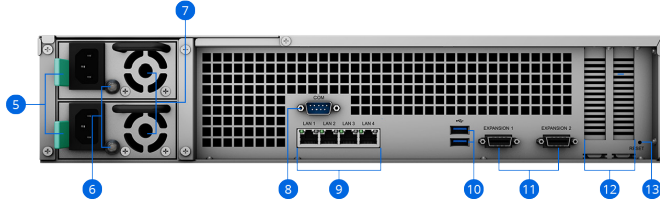

Donanıma Genel Bakış

Ön

Arka A¹⁶

Arka B¹⁷

1	Güç Düğmesi ve Göstergesi	2	Uyarı Kapalı Düğmesi	3	Sürücü Tepsileri	4	Sürücü Durumu Göstergesi
5	Güç Bağlantı Noktaları	6	PSU Göstergeleri ve Uyarı Kapalı Düğmeleri	7	PSU Fanları	8	Konsol Bağlantı Noktası
9	1 GbE RJ-45 Bağlantı Noktaları	10	USB 3.2 Bağlantı Noktaları	11	Genişletme Bağlantı Noktaları	12	PCIe Genişletme Yuvaları
13	Sıfırlama Düğmesi						

Teknik Özellikler

Donanım

CPU	Intel® Xeon® D-1531 6 çekirdekli (12 iş parçacıklı) 2,2 GHz; Turbo ile 2,7 GHz'ye kadar yükseltilebilir
Donanım şifreleme motoru	Var (AES-NI)
Bellek	8 GB DDR4 ECC UDIMM (64 GB'ye kadar genişletilebilir)
Uyumlu sürücü türleri	12 x 3,5 inç veya 2,5 inç SATA HDD/SSD (sürücüler dahil değildir) - Yalnızca cihazınızın uyumluluk listesinde yer alan sürücüleri yüklemeniz şiddetle önerilir⁵. Doğrulanmamış sürücüler kullanılırken depolama havuzu ve birim oluşturma işlemleri başarısız olabilir. Synology, desteklenmeyen bileşenler kullanan cihazlar için teknik destek sağlayamamaktadır.
Çalışırken değiştirilebilir sürücü	Evet
Harici bağlantı noktaları	2 x USB 3.2 Gen 1 bağlantı noktası 2 x Genişletme bağlantı noktası (Infiniband)
Form faktörü	Rafa monte 2U
Boyut (YxGxD)	88 x 482 x 724 mm (sunucu kollarıyla)
Ağırlık	14,5 kg
LAN bağlantı noktaları	4 x 1 GbE RJ-45
LAN/WAN'da uyandırma	Evet
PCIe 3.0 yuvaları	2 x 8 şeritli x8 yuvası 10 GbE/25 GbE ağ arabirim kartlarını² ve SSD önbelleğine yönelik M.2 NVMe SSD bağdaştırıcı kartlarını destekler⁹
Programlanmış güç açma/kapama	Evet
Sistem fanları	4 x (80 x 80 x 32 mm)
AC giriş gücü gerilimi	100 V - 240 V AC
Güç frekansı	50/60 Hz, tek fazlı