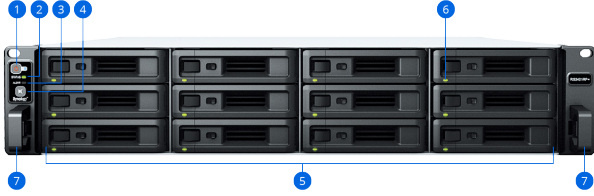

RS2421RP+ (Ön)