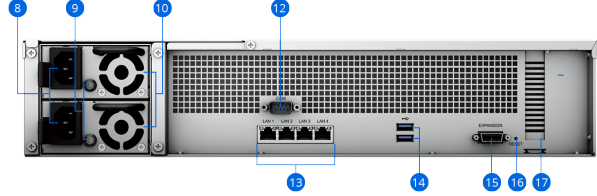

Donanıma Genel Bakış

RS2421+ (Ön)

RS2421RP+ (Ön)

RS2421+ (Arka)

RS2421RP+ (Arka)

1	Güç Düğmesi ve Göstergesi	2	Durum Göstergesi	3	Uyarı Göstergesi	4	Uyarı Kapalı Düğmesi
5	Sürücü Tepsileri	6	Sürücü Durumu Göstergeleri	7	Ray Kiti Ayırma Tırnağı	8	Güç Bağlantı Noktaları
9	PSU Göstergeleri ve Uyarı Kapalı Düğmeleri	10	PSU Fanları	11	PSU Açma/Kapama Anahtarı	12	Konsol Bağlantı Noktası
13	1 GbE RJ-45 Bağlantı Noktaları	14	USB 3.2 Bağlantı Noktaları	15	Genişletme Bağlantı Noktası	16	Reset (Sıfırlama) Düğmesi
17	PCIe Genişletme Yuvası						