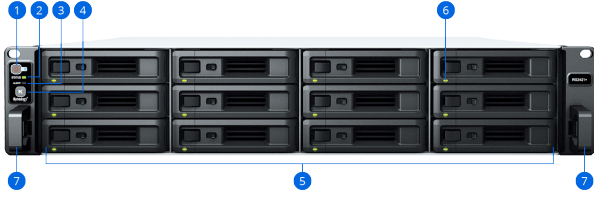

Donanıma Genel Bakış

RS2421+ (Ön)