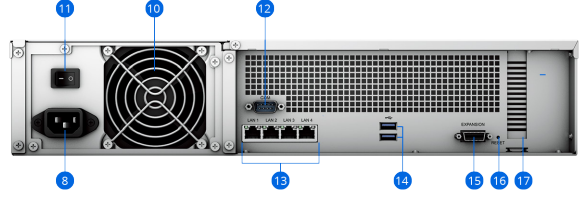

Donanıma Genel Bakış

RS2421+ (Ön)

RS2421RP+ (Ön)

RS2421+ (Arka)

RS2421RP+ (Arka)

1	Güç Düğmesi ve Göstergesi	2	Durum Göstergesi	3	Uyarı Göstergesi	4	Uyarı Kapalı Düğmesi
5	Sürücü Tepsileri	6	Sürücü Durumu Göstergeleri	7	Ray Kiti Ayırma Tırnağı	8	Güç Bağlantı Noktaları
9	PSU Göstergeleri ve Uyarı Kapalı Düğmeleri	10	PSU Fanları	11	PSU Açma/Kapama Anahtarı	12	Konsol Bağlantı Noktası
13	1 GbE RJ-45 Bağlantı Noktaları	14	USB 3.2 Bağlantı Noktaları	15	Genişletme Bağlantı Noktası	16	Reset (Sıfırlama) Düğmesi
17	PCIe Genişletme Yuvası						