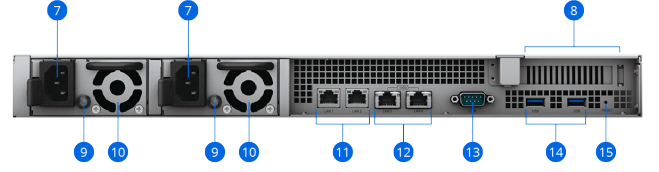

Donanıma Genel Bakış

Ön

Arka

1	Güç Düğmesi ve Göstergesi	2	Durum Göstergesi	3	Uyarı Göstergesi	4	Bip Kapalı Düğmesi
5	Sürücü Durumu Göstergeleri	6	Sürücü Tepsileri	7	Güç Bağlantı Noktaları	8	PCI Express Genişletme Yuvası
9	PSU Göstergeleri ve Bip Kapalı Düğmeleri	10	PSU Fanları	11	1 GbE RJ-45 Bağlantı Noktaları	12	10 GbE RJ-45 Bağlantı Noktaları
13	Konsol Bağlantı Noktası	14	USB 3.2 Gen 1 Bağlantı Noktaları	15	Reset (Sıfırlama) Düğmesi		