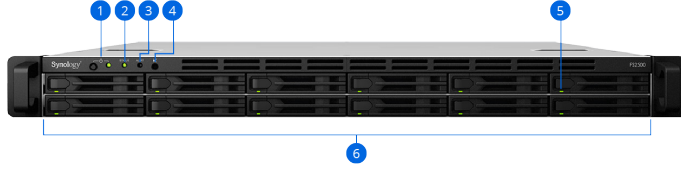

Donanıma Genel Bakış

Ön