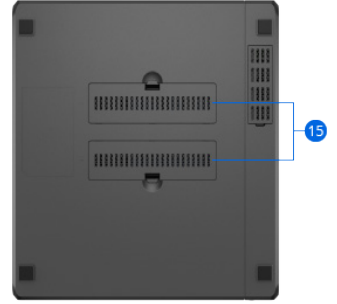

# Donanıma Genel Bakış

Ön

Arka

Alt

1	Durum Göstergesi	2	Sürücü Durumu Göstergeleri	3	Sürücü Tepsisi Kilitleri	4	USB 3.2 Gen 1 Bağlantı Noktası
5	Güç Düğmesi ve Göstergesi	6	Sürücü Tepsileri	7	1 GbE RJ-45 Bağlantı Noktaları	8	Sıfırlama Düğmesi
9	Genişletme Bağlantı Noktası	10	Güç Bağlantı Noktası	11	Ağ Yükseltme Yuvası	12	USB 3.2 Gen 1 Bağlantı Noktası
13	Fan	14	Kensington Güvenlik Yuvası	15	M.2 NVMe SSD Yuvaları		