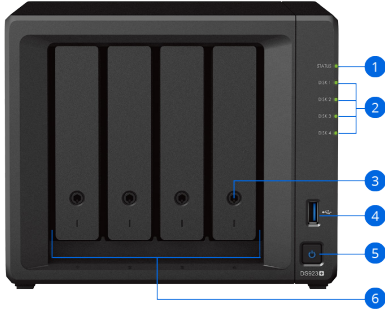

Donanıma Genel Bakış

Ön