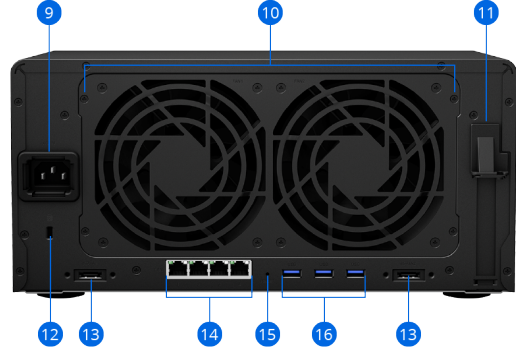

Arka

1	Durum göstergesi	2	Uyarı göstergesi	3	Güç düğmesi ve göstergesi	4	LAN göstergesi
5	Sürücü durum göstergesi	6	Sürücü tepsisi	7	Sürücü tepsisi kilidi	8	USB 3.2 Gen 1 bağlantı noktası
9	Güç bağlantı noktası	10	Sistem fanı	11	PCIe genişletme yuvası	12	Kensington Güvenlik Yuvası
13	Genişletme bağlantı noktası	14	1 GbE RJ-45 bağlantı noktası	15	Reset (Sıfırlama) düğmesi	16	USB 3.2 Gen 1 bağlantı noktası

Teknik Özellikler

Donanım

CPU	AMD Ryzen™ V1500B dört çekirdekli 2,2 GHz
Donanım şifreleme motoru	Var (AES-NI)
Bellek	4 GB DDR4 ECC SODIMM (32 GB'ye kadar genişletilebilir)
Uyumlu sürücü türleri*	8 x 3,5 inç veya 2,5 inç SATA HDD/SSD (sürücüler dahil değildir) 2 x M.2 2280 NVMe SSD (sürücüler dahil değil)
Çalışırken değiştirilebilir sürücüler	Var
Harici bağlantı noktaları	4 x USB 3.2 Gen 1 2 x eSATA
Boyut (YxGxD)	166 x 343 x 243 mm
Ağırlık	6,0 kg
LAN bağlantı noktaları	4 x 1 GbE RJ-45
LAN/WAN'da uyandırma	Var
PCIe 3.0 yuvaları	1 x 4 şeritli x8 yuvası 10/25 GbE ağ arabirim kartlarını destekler³
Programlı güç açma/kapama	Var
Sistem fanları	2 (120 x 120 x 25 mm)
AC giriş gücü gerilimi	100 V - 240 V AC
Güç tüketimi	- Erişim durumunda: 59,8 W - HDD hazırda bekleme modunda: 26,18 W
Güç frekansı	50/60 Hz, tek fazlı
Çalışma sıcaklığı	0°C - 40°C (32°F - 104°F)
Depolama sıcaklığı	-20°C - 60°C (-5°F - 140°F)
Bağıl nem	%5 ila %95 Bağıl Nem
Maksimum çalışma irtifası	5.000 m (16.400 ft)