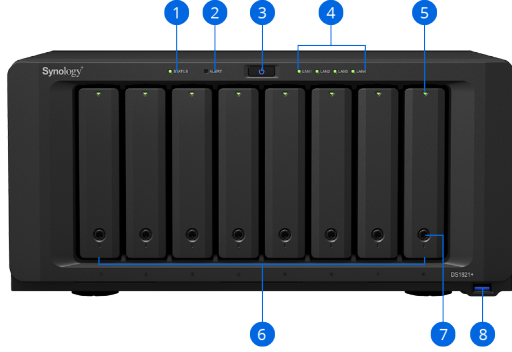

Donanıma Genel Bakış

Ön