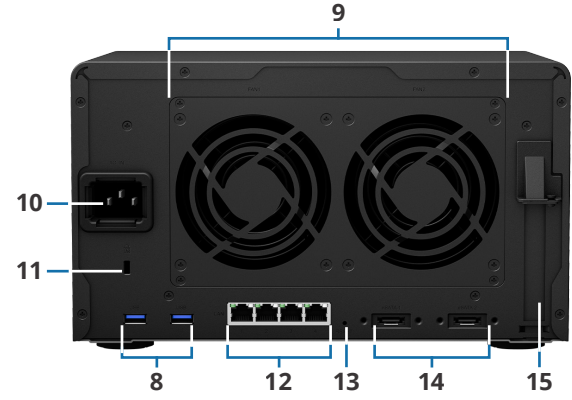

Donanıma Genel Bakış

Ön

Arka

1	Durum göstergesi	2	Uyarı göstergesi	3	Güç düğmesi ve göstergesi	4	LAN göstergesi
5	Sürücü durum göstergesi	6	Sürücü tepsisi	7	Sürücü tepsisi kilidi	8	USB 3.2 Gen 1 bağlantı noktası
9	Sistem fanı	10	Güç bağlantı noktası	11	Kensington Güvenlik Yuvası	12	1 GbE RJ-45 bağlantı noktası
13	Reset (Sıfırlama) düğmesi	14	Genişletme bağlantı noktası	15	PCIe genişletme yuvası		