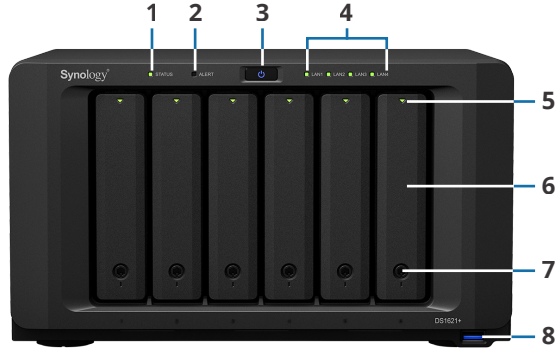

Donanıma Genel Bakış

Ön